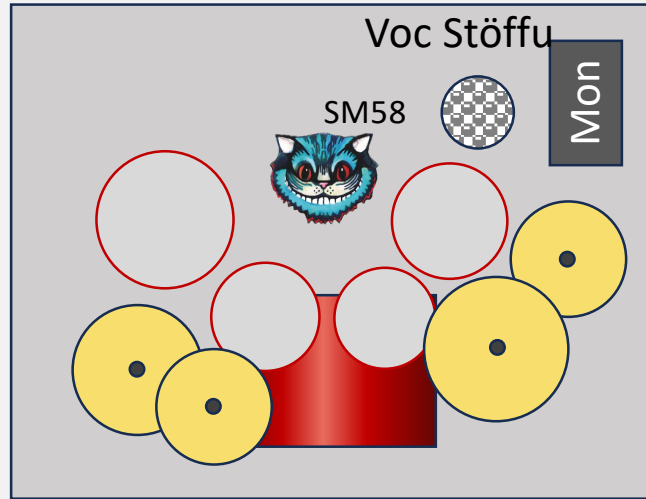

GROSS IN JAPAN

220 V

Bass Amp

D.I.

Guitar Amp

220 V

SM57 oder E609

220 V

Guitar Amp

SM57 oder E609

Voc Tevfik
SM58

220 V

Mon

Voc Stuhi
SM58 (Beta)

220 V

Mon